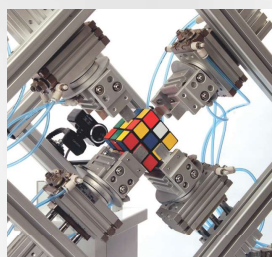

Budúcnosť IT je tu (v Košiciach)

15.10.2015 | 15.00 hod

Slovenské technické múzeum
Hlavná 88, Košice

Aj tebe sa stalo, že tvoje zariadenie bolo úplne vybité a najbližší zdroj elektriny bol d'aaaaaleko....?
Chargebrella je unikátne zariadenie, ktorého patentovaná technológia dobije tvoje mobilné zariadenia. Príď sa nabiť!