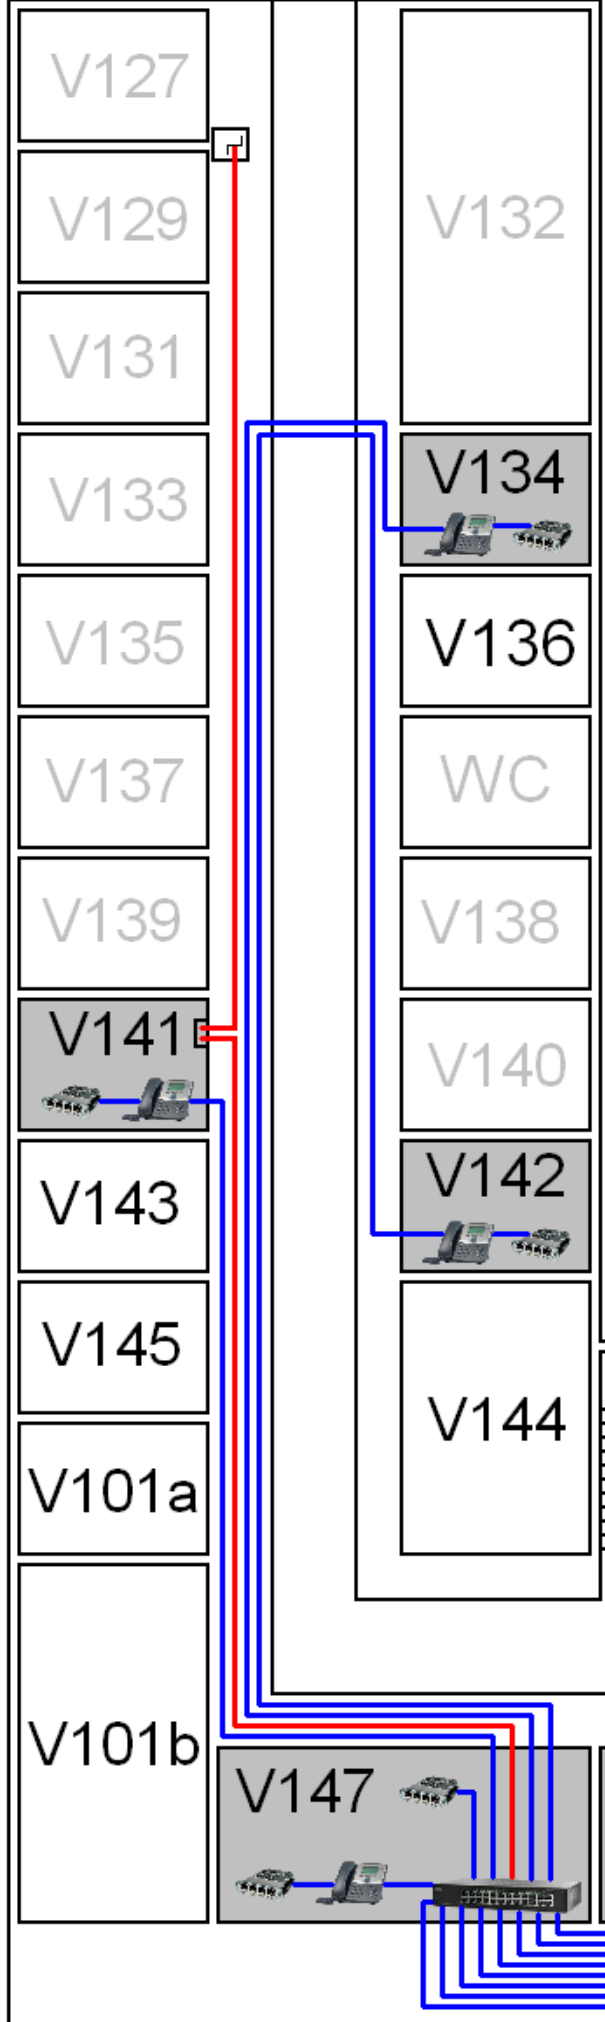

TUKE, FEI, KKUI, Vysokoškolská 4

1. poschodie, ľavé krídlo

Suterén

| | |
|------|----------------------------------|
| | IP telefón |
| | Koncové zariadenie, alebo switch |
| | Manažovateľný switch |
| | Miestnosť pripojená do siete |
| V1NN | Miestnosť KKUI |
| V1NN | Miestnosť mimo KKUI |
| | UTP kábel (hlavný prívod) |
| | UTP kábel |
| | Šachta |
| | Ethernetová zásuvka |