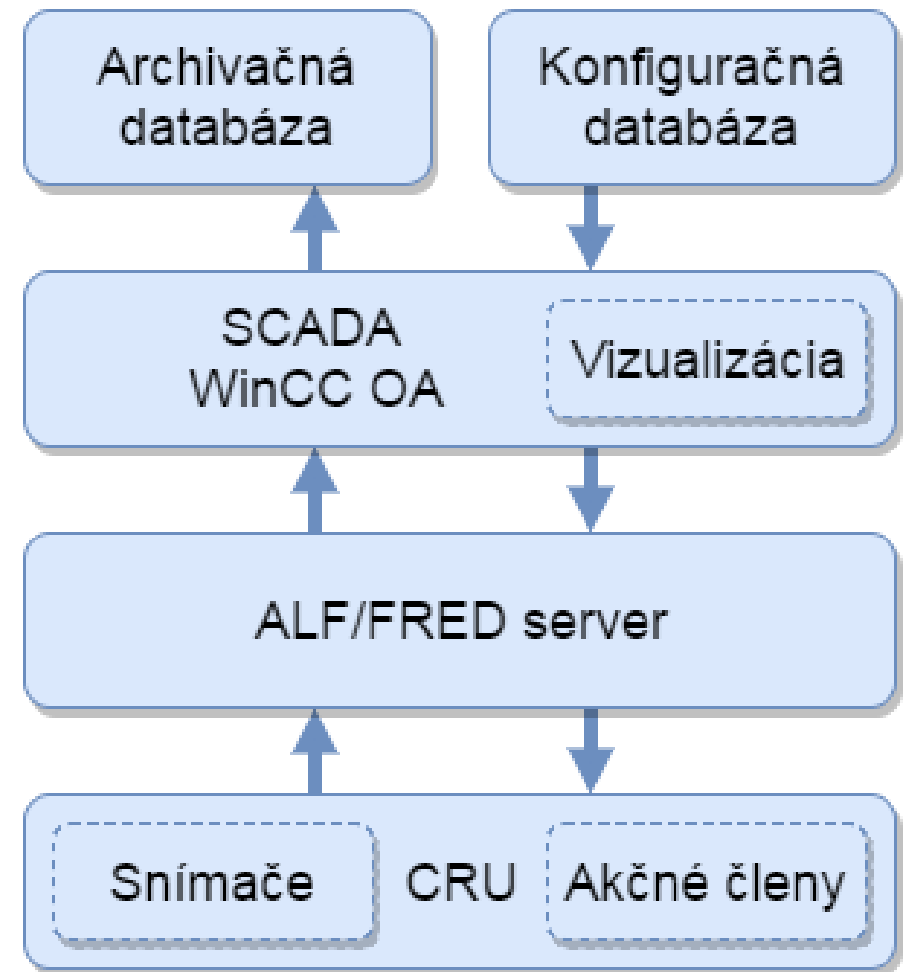

Obhajoba bakalárskej práce

REALIZÁCIA APLIKÁCIÍ NA ÚROVNI DATABÁZOVÝCH SYSTÉMOV
S VÄZBOU NA SCADA SYSTÉMY A EMBEDDED SYSTÉMY

Michal Pánik
Inteligentné systémy

Obsah práce

- Aplikácia DARMA
 - Prístup k archivačným dátam
 - LHC urýchľovač
 - Experiment ALICE v CERN-e
- Aplikácia SCADA WinCC OA
 - Simulácia toku dát
 - Vizualizácia
 - Archivácia

Ciele práce

- Naštudovať problematiku a spracovať teoretický základ možností realizácie aplikácií na úrovni databázových systémov
- Programovo spracovať zvolené moduly informačného systému pre vzdialený off-line prístup k dátam z LHC urýchľovača v rámci experimentu ALICE v CERN-e
- Zrealizovať prepojenie databázových systémov so zvolenými SCADA a embedded systémami
- Vypracovať dokumentáciu podľa pokynov katedry a vedúceho práce

Motivácia

- Aplikácia DARMA
 - Podnet k náhrade systému AMANDA3
 - Spolupráca s laboratóriom CERN
- Aplikácia WinCC OA
 - Distribúcia dát v Detector Control System
 - Zdroj archivačných dát pre systém DARMA

AMANDA 3 Web Client

ALICE

Aplikácia WinCC OA

- Tok dát v Detector Control System
- CRU - Read out jednotky
- Vizualizácia
- Datapointy
- Databázy ORACLE

Vizualizácia a archivácia dát

- GEDI
- RDB manager – ORACLE