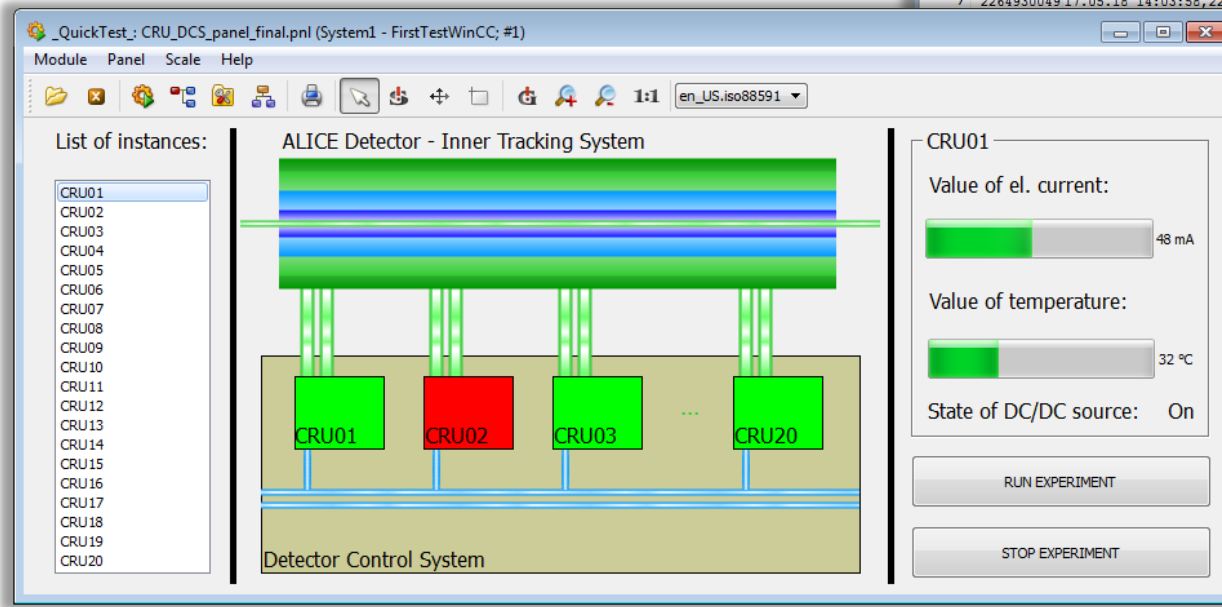

Ciele práce

- Naštudovať problematiku a spracovať teoretický základ možností realizácie aplikácií na úrovni databázových systémov
- Programovo spracovať zvolené moduly informačného systému pre vzdialený off-line prístup k dátam z LHC urýchľovača v rámci experimentu ALICE v CERN-e
- Zrealizovať prepojenie databázových systémov so zvolenými SCADA a embedded systémami
- Vypracovať dokumentáciu podľa pokynov katedry a vedúceho práce

Motivácia

- Aplikácia DARMA
 - Podnet k náhrade systému AMANDA3
 - Spolupráca s laboratóriom CERN
- Aplikácia WinCC OA
 - Distribúcia dát v Detector Control System
 - Zdroj archivačných dát pre systém DARMA

AMANDA 3 Web Client

ALICE

Aplikácia WinCC OA

- Tok dát v Detector Control System
- CRU - Read out jednotky
- Vizualizácia
- Datapointy
- Databázy ORACLE

Vizualizácia a archivácia dát

- GEDI
- RDB manager – ORACLE

Aplikácia DARMA

- Prístup k archivačným dátam
- Vzdialená databáza ORACLE
- MVC architektúra
- ASP.NET
- Single Sign On
- Rozšírenie databázovej schémy

Nové sťahovanie

- Proces vytvorenia požiadavky
- Asynchrónne sťahovanie